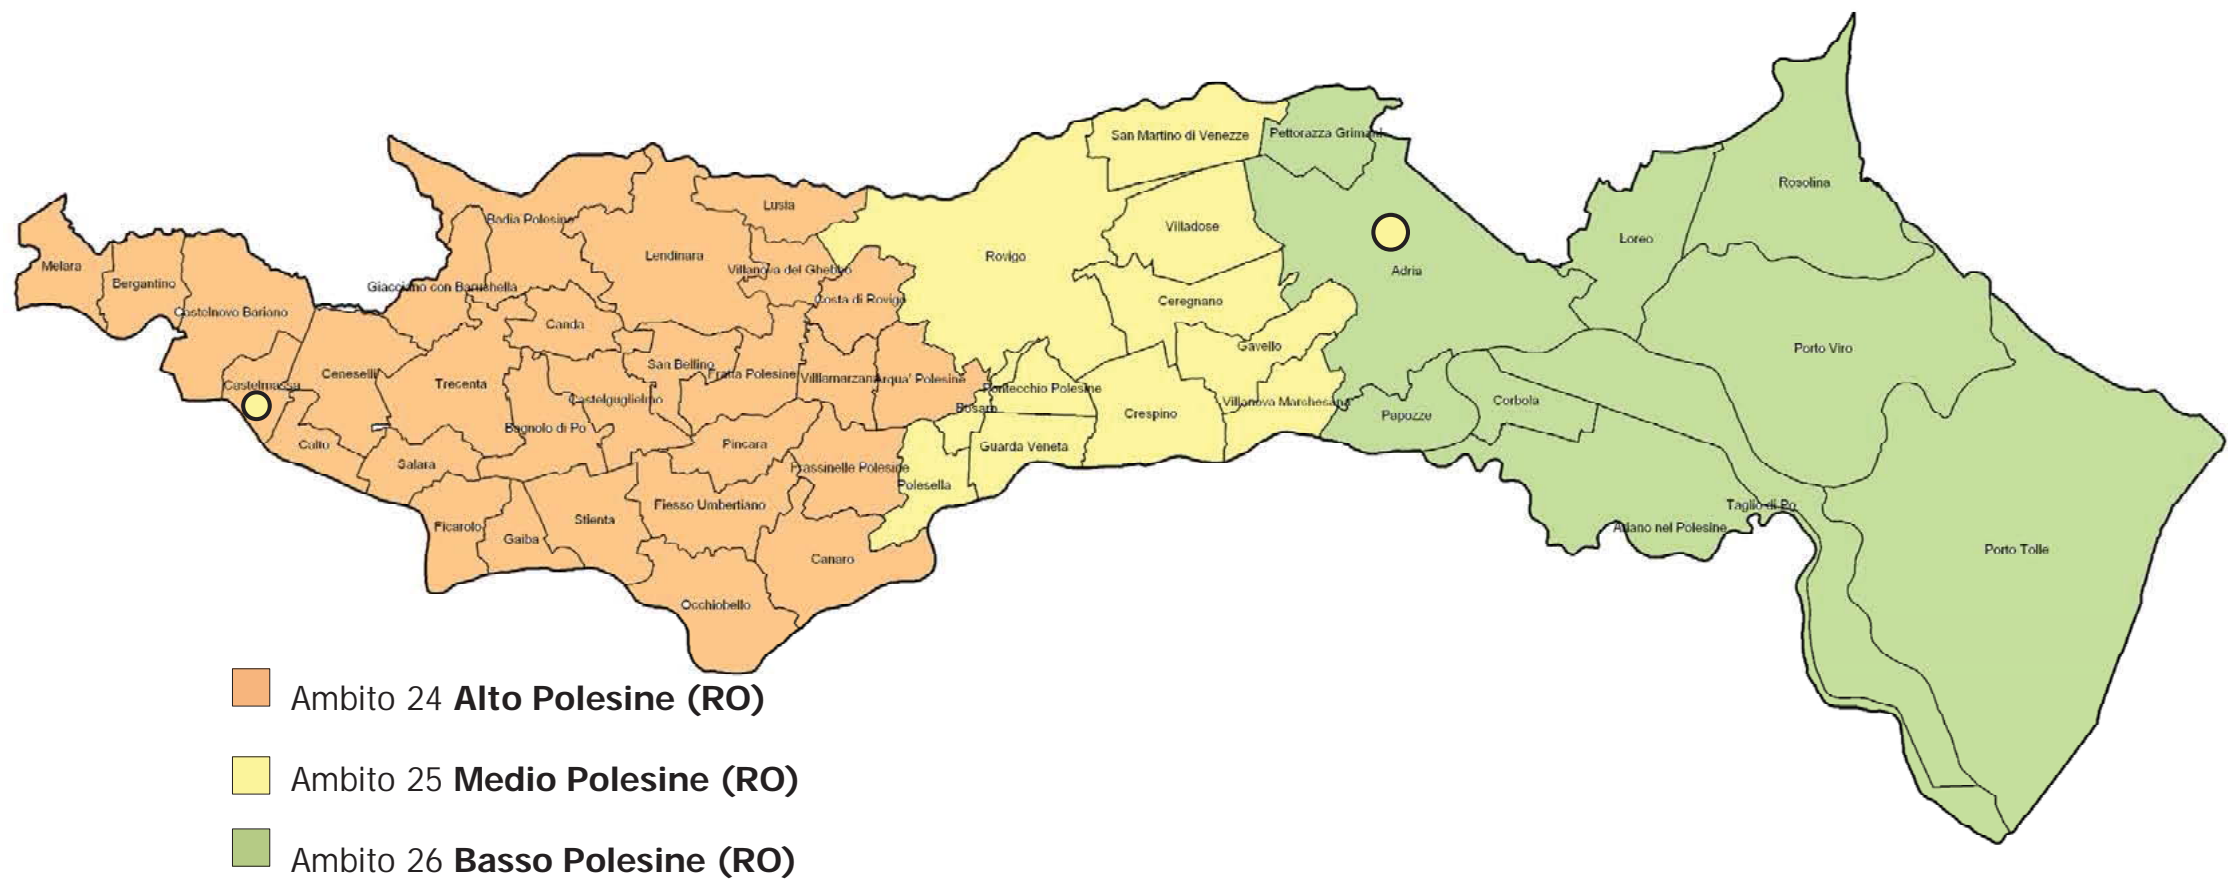

Provincia di Rovigo

Ambiti territoriali per la mobilità 2016/17 - comma 66 art. 1 Legge 107/2015

Tipo istituto	dim.	Codice istituto	Denominazione istituto	Comune	Indirizzo	Con plessi nei comuni di
Provincia di Rovigo						
Ambito 24 Alto Polesine (RO)						
IC		ROIC816004	BADIA POLESINE	BADIA POLESINE	PIAZZA MARCONI 192	
IC		ROIC80000E	CASTELMASSA	CASTELMASSA	VIA MATTEOTTI, 30	BERGANTINO; CASTELNUOVO BARIANO; CENESELLI; MELARA
IC		ROIC811001	COSTA DI ROVIGO	COSTA DI ROVIGO	VIA VITTORIO EMANUELE II, 204	ARQUA' POLESINE; VILLAMARZANA
IC		ROIC810005	FIESSO UMBERTIANO	FIESSO UMBERTIANO	VIA VERDI,194	CASTELGUGLIELMO; SAN BELLINO
IC		ROIC81200R	FRATTA POLESINE	FRATTA POLESINE	VIA ROMA, 49	PINCARA; VILLANOVA DEL GHEBBO
IC		ROIC81700X	LENDINARA	LENDINARA	VIA G. MARCONI 36	LUSIA
IC		ROIC803002	OCCHIOBELLO	OCCHIOBELLO	VIA M.L.KING N.3	CANARO
IC		ROIC823007	IC STIENTA	STIENTA	VIA MAFFEI, 195	FICAROLO; GAIBA; SALARA
IC		ROIC809001	TRECENTA	TRECENTA	VIA E.DE AMICIS,135	BAGNOLO DI PO; GIACCIANO CON BARUCHELLA
IIS		ROIS00700D	I.I.S. "PRIMO LEVI"	BADIA POLESINE	VIA MANZONI, 191	
IIS		ROIS003006	I.I.S. "BRUNO MUNARI" - CASTELMASSA	CASTELMASSA	VIA MATTEOTTI, 34	BADIA POLESINE; TRECENTA
Ambito 25 Medio Polesine (RO)						
IC		ROIC808005	POLESELLA	POLESELLA	VIA G.GARIBALDI, 416	BOSARO; CRESPINO; GUARDA VENETA; PONTECCHIO POLESINE
IC		ROIC81900G	ROVIGO 4	ROVIGO	VIA MOZART, 8	
IC		ROIC82000Q	ROVIGO 1	ROVIGO	VIA DELLA COSTITUZIONE, 6	
IC		ROIC82100G	ROVIGO 2	ROVIGO	VIA F. CORRIDONI, 40	
IC		ROIC82200B	ROVIGO 3	ROVIGO	VIA F. CORRIDONI N.40	
IC		ROIC807009	ISTITUTO COMPRENSIVO VILLADOSE	VILLADOSE	VIA DELLA PACE, 22	CEREGNANO; GAVELLO; SAN MARTINO DI VENEZZE
CPIA		ROMM052008	CPIA DI ROVIGO	ROVIGO	VIA W.MOZART, 8	ADRIA; CASTELMASSA
I.MAG.		ROP01000Q	LICEO "CELIO-ROCCATI" - ROVIGO	ROVIGO	VIA CARDUCCI 8	
IIS		ROIS008009	I.I.S. "E. DE AMICIS" - ROVIGO	ROVIGO	VIA PARENZO,16	
IIS		ROIS012001	I.I.S. "VIOLA-MARCHESINI" - ROVIGO	ROVIGO	VIA DE GASPERI, 21	
LS		ROPS01000P	LICEO SCIENTIFICO "P.PALEOCAPA" - ROVIGO	ROVIGO	VIA A. DE GASPERI, 19	
Ambito 26 Basso Polesine (RO)						
IC		ROIC81400C	ADRIA DUE	ADRIA	VIA RAGAZZI DEL '99, N. 28	PETTORAZZA GRIMANI
IC		ROIC815008	ADRIA UNO	ADRIA	VIA UMBERTO I, 18	PAPOZZE
IC		ROIC80100A	ARIANO NEL POLESINE	ARIANO NEL POLESINE	VIA MANTOVANI, 23	CORBOLA
IC		ROIC802006	LOREO	LOREO	VIALE STAZIONE, 14	ROSOLINA
IC		ROIC81300L	PORTO TOLLE	PORTO TOLLE	VIA BRUNETTI, 17	
IC		ROIC80600D	PORTO VIRO	PORTO VIRO	VIA CAVALIERI DI VITT.VENETO,2	
IC		ROIC80500N	TAGLIO DI PO	TAGLIO DI PO	VIA MANZONI, 1	
IIS		ROIS00100E	I.I.S. "LICEO BOCCHI-GALILEI" - ADRIA	ADRIA	VIA DANTE ALIGHIERI, 4	
IIS		ROIS00200A	I.I.S. "C. COLOMBO" - ADRIA	ADRIA	VIA SAN FRANCESCO 33	PORTO TOLLE; PORTO VIRO
IIS		ROIS011005	I.I.S. "POLO TECNICO DI ADRIA" - ADRIA	ADRIA	VIA DANTE, 17	
IPSSAR		RORH01000C	IST. PROF.ALBERGH. "G. CIPRIANI" - ADRIA	ADRIA	VIA ALDO MORO	